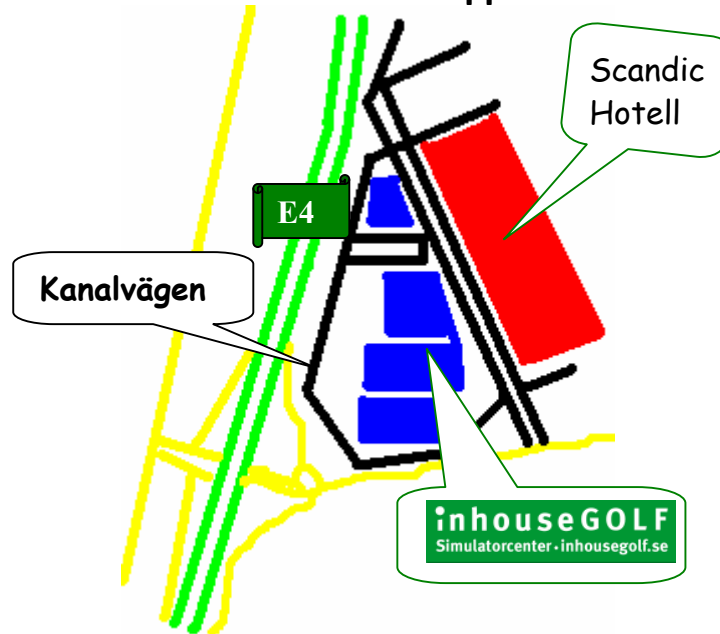

När du kommer från Uppsala